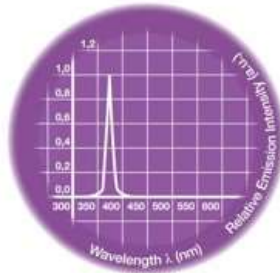

## WOODTEST-LED PRO 20 – 365 nm

UV LAMBA 365 LED

Art. 78173/F20

UV LAMBA 365 LED, Profesyonel WOOD ışığı incelemeleri için yüksek güçlü filtreli lamba; resimler, belgeler vb. üzerinde kullanılabilir.

### Ürün Açıklaması:

WOOD-LED PRO, restorasyon aşamasındaki nesne ve malzemelerin yüzeylerinde UV floresans analizleri ve tarihî-sanatsal teknik incelemeler için geliştirilmiş yenilikçi bir cihazdır. Lamba, yüksek verimli UV LED ile radyasyon yayan, dayanıklı anotlanmış alüminyum gövdeye sahiptir. Ayrıca, bazı pigmentlerin zayıf ışıklarını maskeleyebilecek 365 nm dışındaki ışık bileşenlerini engelleyen optik filtre ile donatılmıştır.

### Teknik Özellikler:

- **Filtre:** UV
- **Enerji tüketimi:** 20 W
- **Dalga boyu:** 365 nm
- **Malzeme:** Alüminyum
- **Batarya:** Lityum pil
- **Şarj cihazı:** USB girişli
- **Boyutlar:** 152 x Ø 4

Profesyonel kullanım